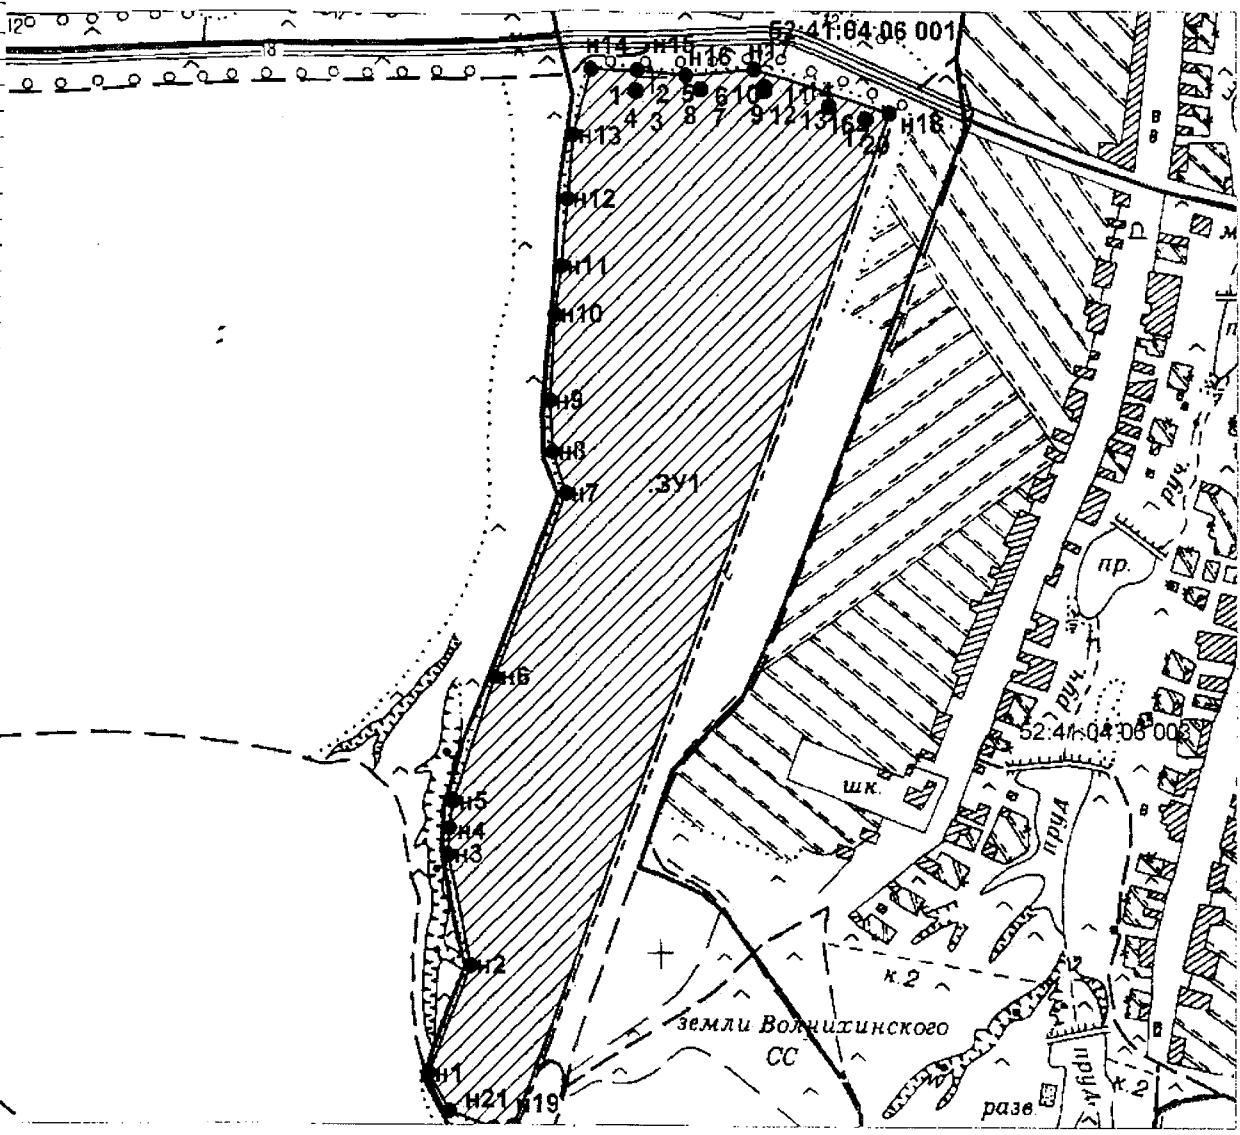

Утверждена
 Директором филиала
 Арзамасского территориального
 отдела Росреестра

от 23.12.2019 № 2331

МАСШТАБ 1:7000

Наименование Адрес:	Схема расположения земельного участка на кадастровом плане территории	
Заказчик		
Схема подготовлена	Волго-Вятский филиал Арзамасские отделений	
Начальник Арзамасского отделения	Допухов Е.Н.	
Должность	Оренина Ю.А.	
	02.05.2017 ₂	

Обр

Утверждена
 Д.С.Тонковичев
 Арзамасский филиал
 Арзамасского отделения
 от 23.12.2019 N 2337

МАСШТАБ 1:8500

Наименование	Схема расположения земельного участка на кадастровом плане территории
Адрес:	
Заказчик	
Схема подготовлена	Волго-Витский филиал Арзамасского отделения ВИСХАГИ
Начальник Арзамасского отделения	Лощулов Е.Н.
Исполнитель	Орешнива Ю.А.