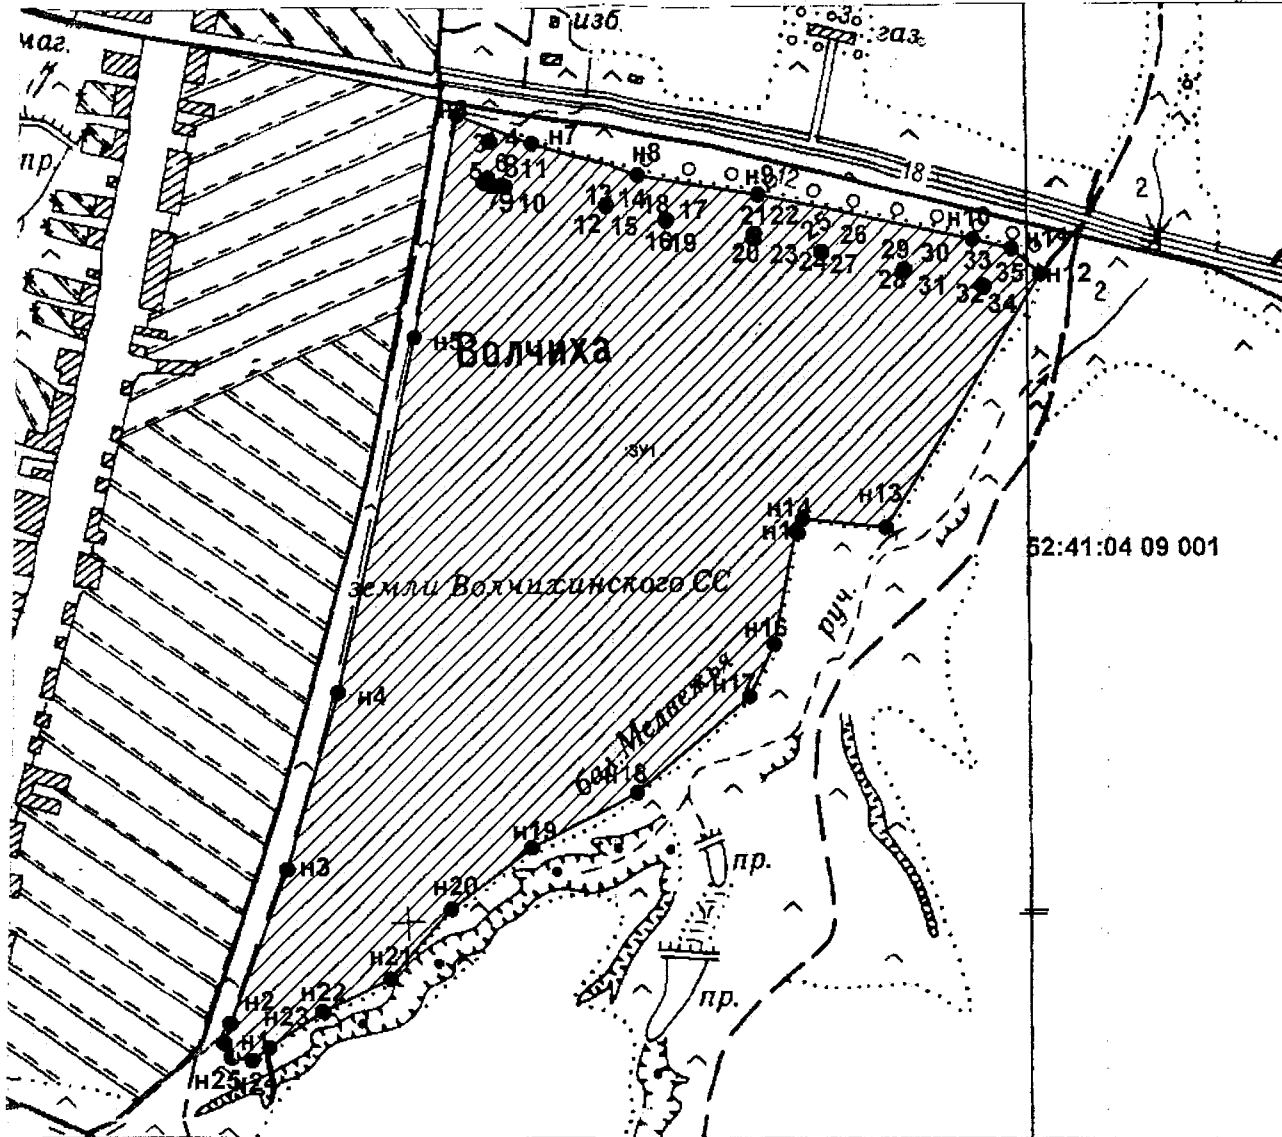

Утверждена
 Директором филиала
 Арзамасского территориального
 отдела Росреестра

от 23.12.2019 № 2331

МАСШТАБ 1:7000

Наименование Адрес:	Схема расположения земельного участка на кадастровом плане территории	
Заказчик		
Схема подготовлена	Волго-Вятский филиал Арзамасские отделений	
Начальник Арзамасского отделения	Допухов Е.Н.	
Должность	Оренина Ю.А.	
	02.05.2017 ₂	

Обр

Утверждена
 Д.С.Тонковичев
 Арзамасский филиал
 Арзамасского отделения
 от 23.12.2019 N 2337

МАСШТАБ 1:8500

Наименование	Схема расположения земельного участка на кадастровом плане территории
Адрес:	
Заказчик	
Схема подготовлена	Волго-Витский филиал Арзамасского отделения ВИСХАГИ
Начальник Арзамасского отделения	Лощулов Е.Н.
Исполнитель	Орешнива Ю.А.