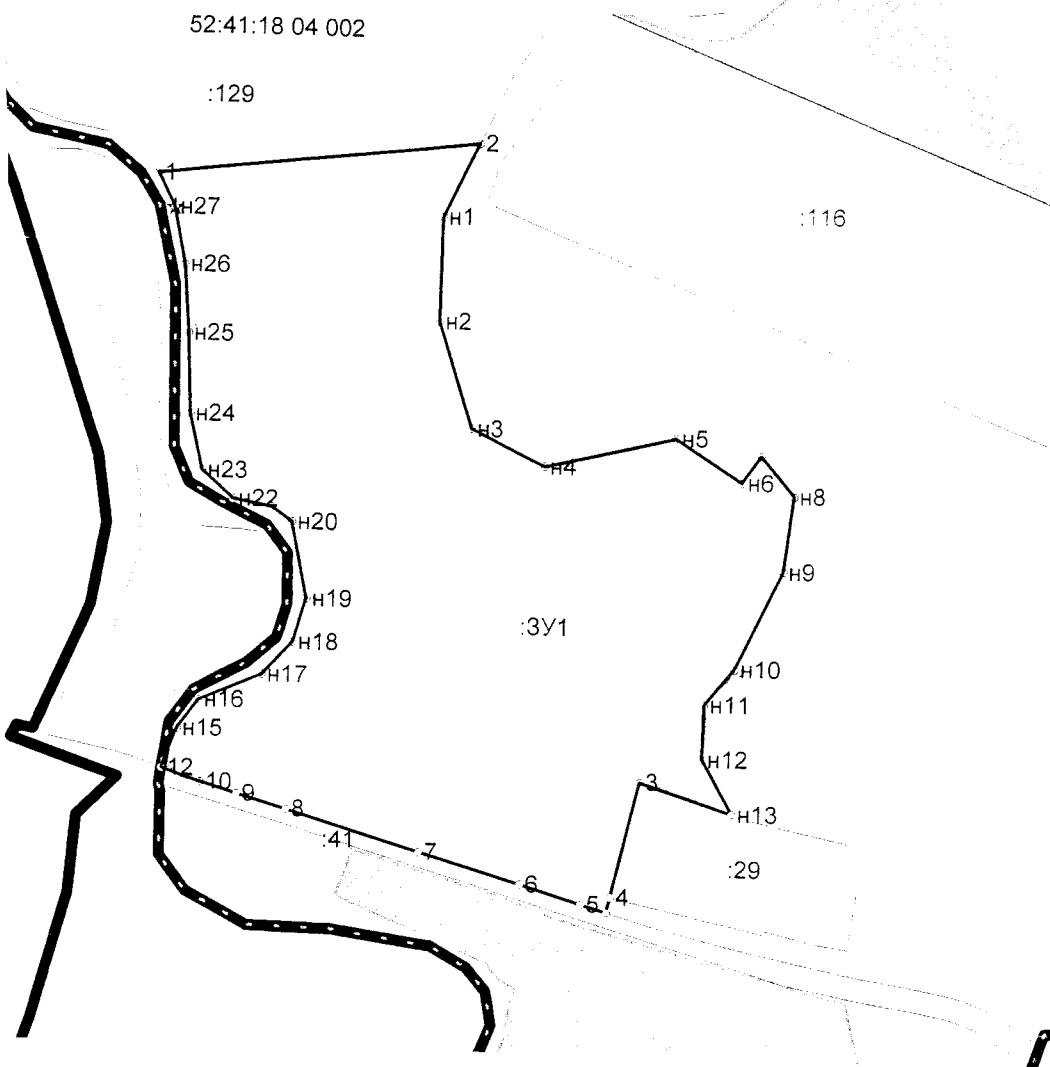

Утверждена:

от \_\_\_\_\_ N \_\_\_\_\_

Условный номер :ЗУ1		
Площадь земельного участка 170941 кв. м.		
Обозначение характерных точек границ	Координаты, м	
	X	Y
1	2	3
:ЗУ1		
1	424276.81	2185139.53
2	424302.35	2185392.19
н1	424244.04	2185363.55
н2	424161.06	2185361.67
н3	424076.84	2185387.67
н4	424048.02	2185445.60
н5	424070.98	2185548.42
н6	424036.66	2185599.81
н7	424057.80	2185614.87
н8	424026.18	2185640.73
н9	423966.31	2185632.57
н10	423888.79	2185595.45
н11	423860.38	2185572.09
н12	423816.84	2185570.71
н13	423773.44	2185594.15
3	423798.03	2185522.31
4	423706.61	2185500.11
н14	423694.56	2185497.18
5	423700.95	2185476.90
6	423715.90	2185428.89
7	423740.68	2185348.32
8	423773.09	2185244.06
9	423785.30	2185205.34
10	423794.45	2185176.61
11	423798.45	2185164.54
12	423805.49	2185146.15
н15	423837.04	2185157.98
н16	423859.80	2185174.68
н17	423880.42	2185224.21
н18	423906.35	2185248.36
н19	423940.72	2185258.65
н20	424001.71	2185247.12
н21	424013.46	2185230.85
н22	424019.67	2185200.55
н23	424042.23	2185176.21
н24	424086.76	2185166.11
н25	424150.06	2185164.46
н26	424204.36	2185161.05
н27	424250.03	2185152.57
1	424276.81	2185139.53

Система координат: МСК-52

Наименование	Схема расположения земельного участка на кадастровом плане территории	
Адрес:	Нижегородская область, Арзамасский район	
Заказчик	Хабузов Сергей Сергеевич	
Схема подготовлена	Волго-Вятский филиал ОАО «Госземкадастрсъемка» - ВИСХАГИ Арзамасское отделение	
Начальник Арзамасского отделения	Долухов Е.Н.	
Исполнитель	Васюточкина Н.В.	
		07.06.2017
		04.06.2017