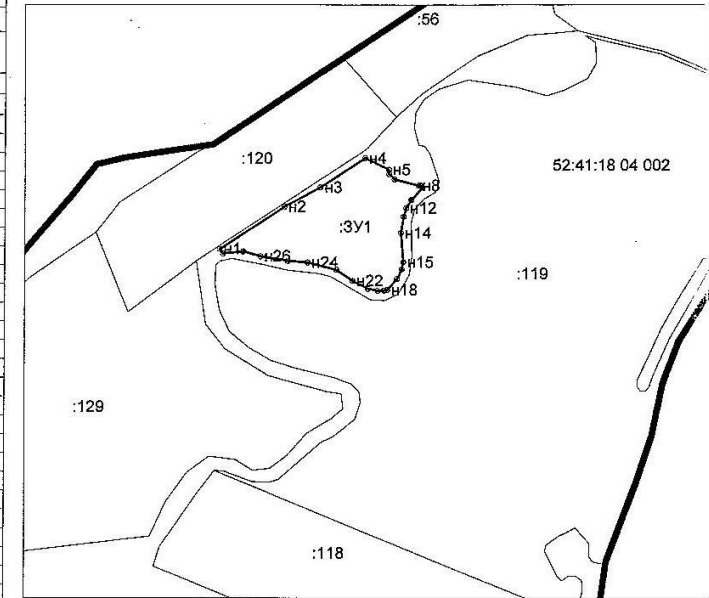

**Схема расположения
земельного участка на кадастровом плане территории
расположенного по адресу:
Нижегородская область, Арзамасский район,**

Утверждена:
*Постановлением администрации
Арзамасского муниципального района
Нижегородской области*
от 22.03.2017 N 405

Описание земельного участка: -ЗУ1
Категория земель: земли сельскохозяйственного назначения
Площадь образуемого земельного участка: 33350 кв.м
Кадастровый квартал 52:41:1804002

Условный номер :ЗУ1		
Площадь земельного участка 33350 кв.м.		
Обозначение характерных точек границ	Координаты, м	
	X	Y
1	2	3
:ЗУ1		
n1	424758.13	2185507.69
n2	424824.44	2185610.93
n3	424854.54	2185667.24
n4	424900.39	2185737.75
n5	424881.42	2185774.87
n6	424874.43	2185775.26
n7	424865.83	2185783.61
n8	424855.33	2185821.35
n9	424855.28	2185824.84
n10	424852.25	2185827.78
n11	424832.56	2185809.53
n12	424819.97	2185801.59
n13	424806.32	2185797.17
n14	424780.47	2185792.78
n15	424734.06	2185796.07
n16	424723.12	2185793.91
n17	424707.78	2185786.19
n18	424690.56	2185770.47
n19	424689.64	2185765.47
n20	424689.28	2185765.49
n21	424692.49	2185740.58
n22	424705.29	2185716.34
n23	424723.11	2185690.68
n24	424735.22	2185645.98
n25	424738.15	2185614.61
n26	424745.75	2185571.33
n27	424753.62	2185544.53
n28	424750.76	2185512.45
n1	424758.13	2185507.69

Система координат: мск-52

Масштаб 1:4000

Условные обозначения:

- образуемый земельный участок (:ЗУ1)
- граница кадастрового квартала 52:41:1804002
- n1 - обозначение характерной точки границы земельного участка, полученной при проведении кадастровых работ
- l - обозначение характерной точки границы земельного участка
- красная линия

Наименование	Схема расположения земельного участка на кадастровом плане территории Нижегородская область, Арзамасский район	
Адрес:		
Заказчик		
Схема подготовлена	Волго-Вятский филиал ФГБУ «Росземкадастрсъемка» - ВИСААГИ Арзамасское отделение	
Начальник арзамасского отделения	Лопухов Е.Н.	
Исполнитель	Васюточкина Н.В.	03.03.2017